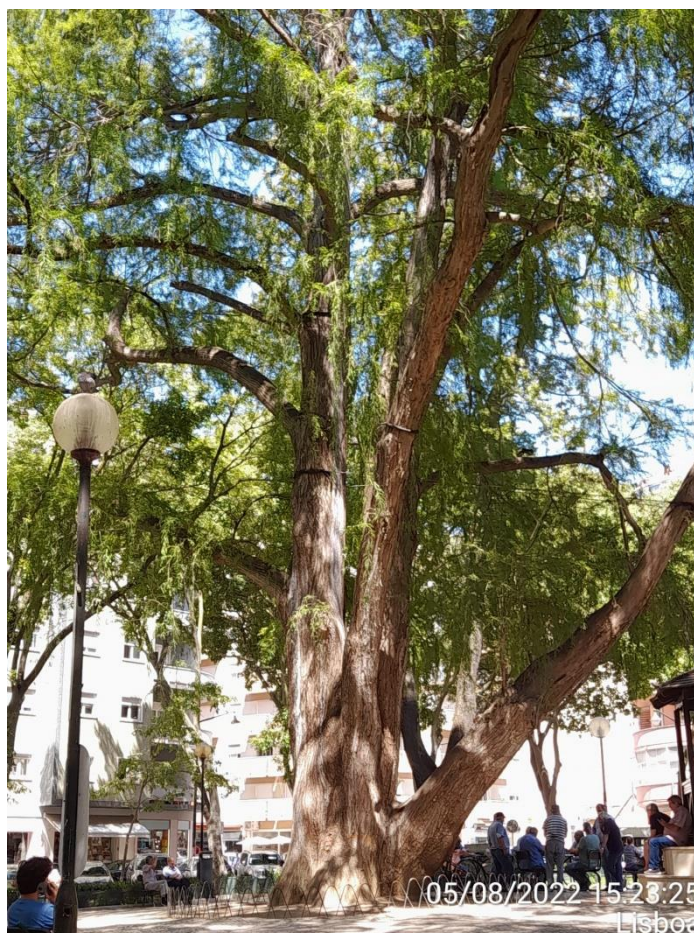

Taxodiaceas

Origem:

Estados Unidos da América

Características:

Altura | até 40m

Floração | abril-julho

Localização:

Jardim Teófilo Braga

Descrição:

Árvore monóica, caducifólia, resinosa, até 40m de altura com copa piramidal nas plantas jovens e ficando mais larga e irregular com a idade, com ritidoma espesso, fibroso vermelho-acastanhado, destacando-se em pequenas tiras longitudinais.

Folhas lineares, planas, finas 10-20x1mm, verde-claras, tornando-se castanho-ferrugíneas antes da queda.